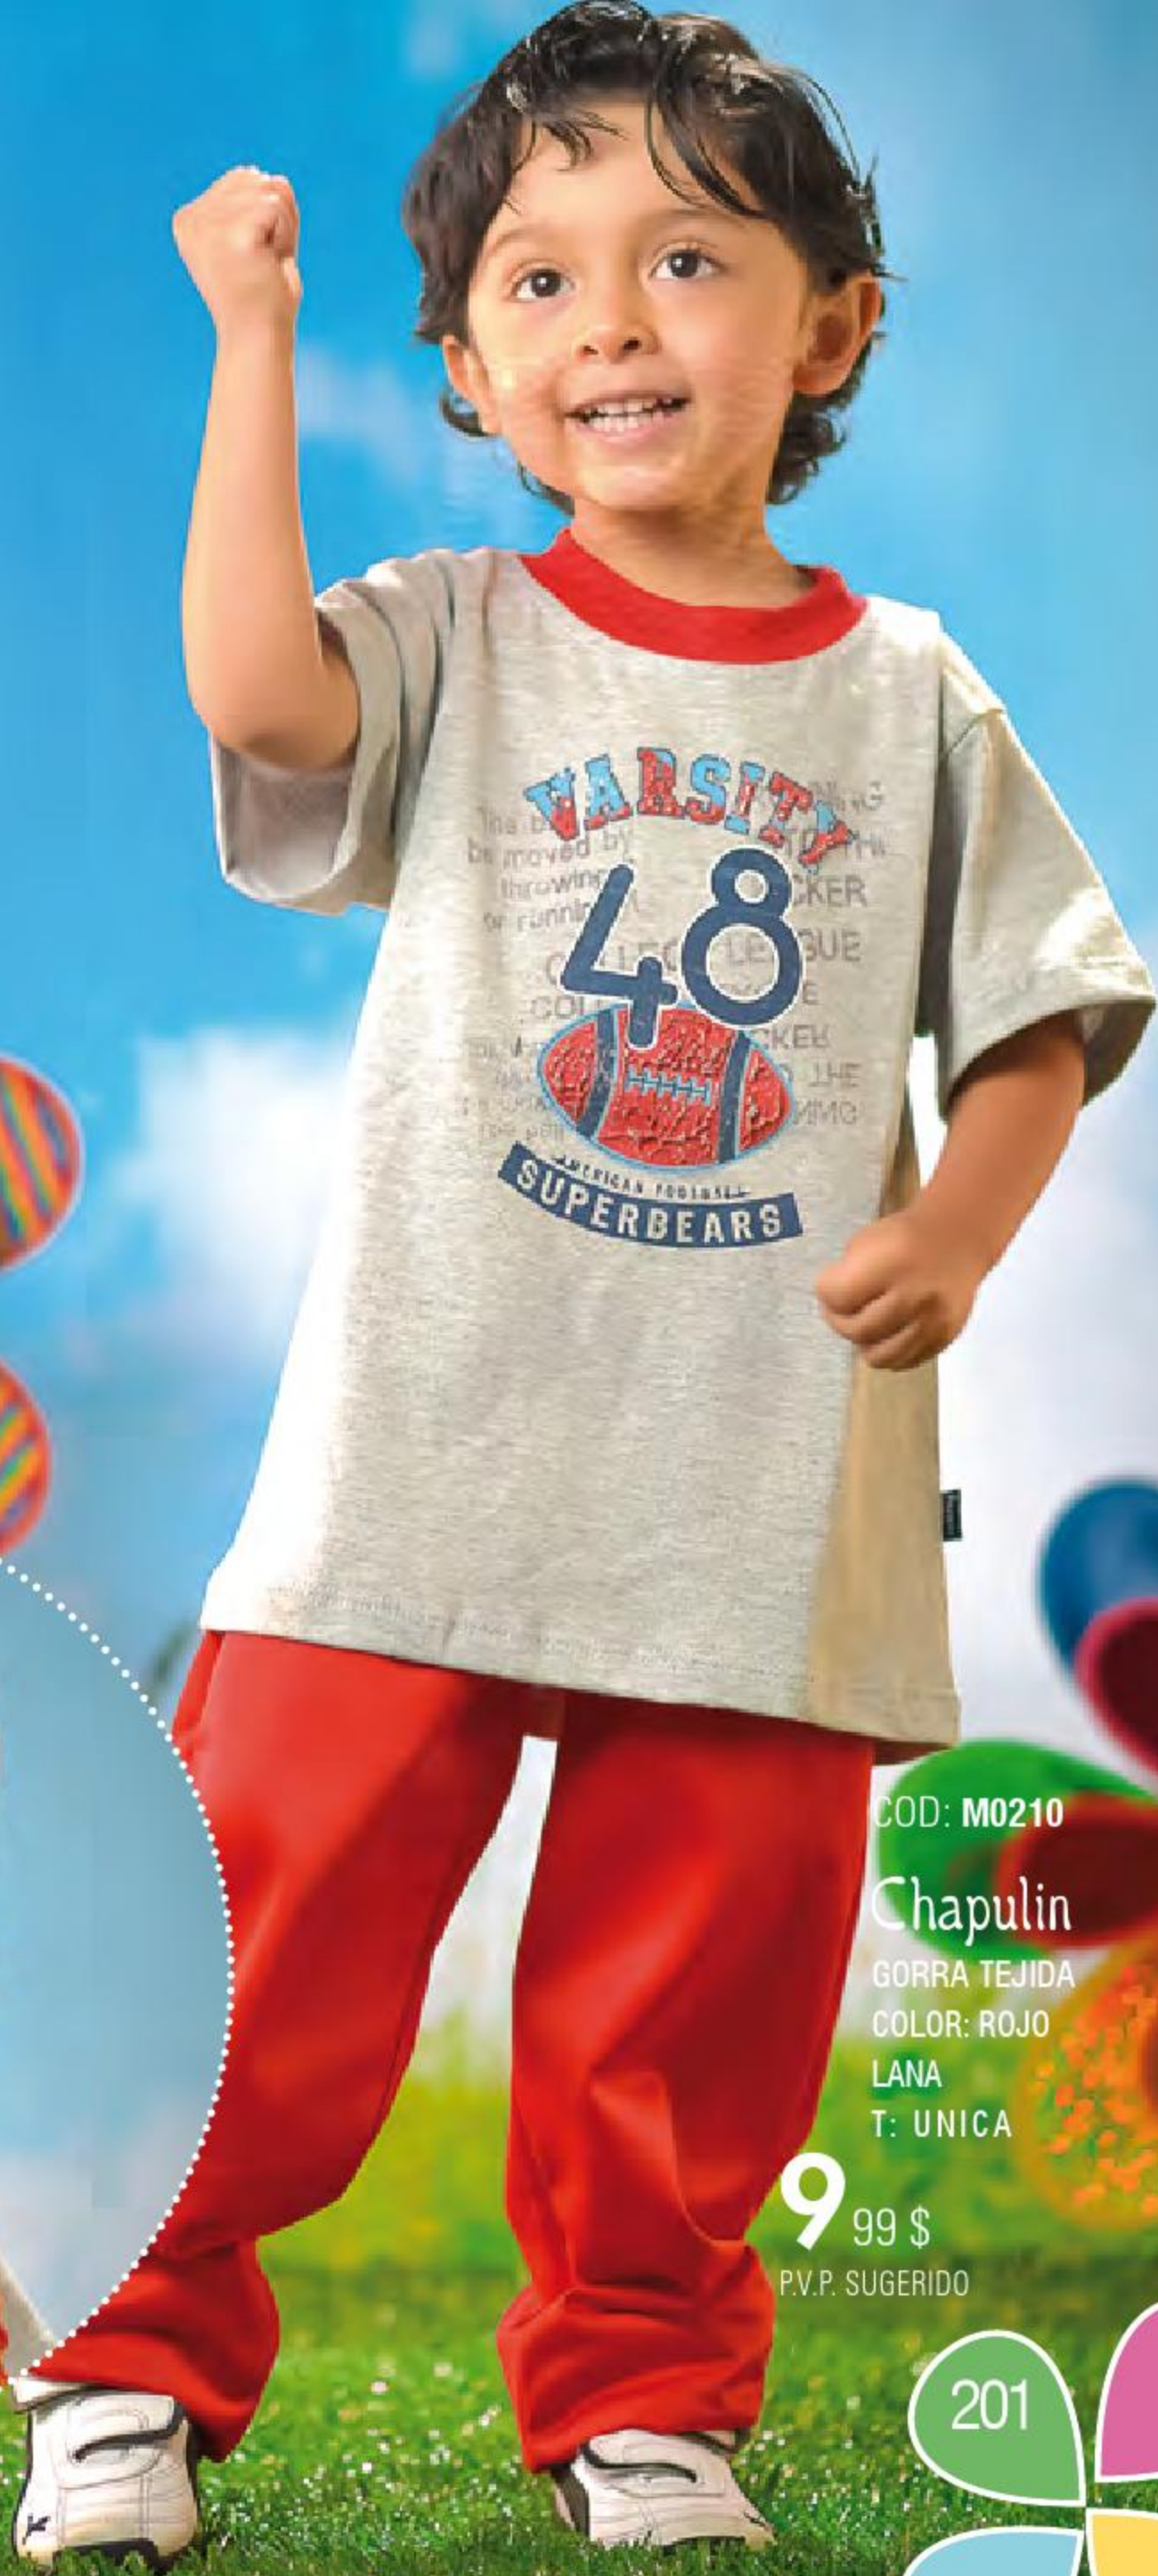

T: 2-4-6

25 99 \$

P.V.P. SUGERIDO

COD: M0210

Chapulin

GORRA TEJIDA

COLOR: ROJO

LANA