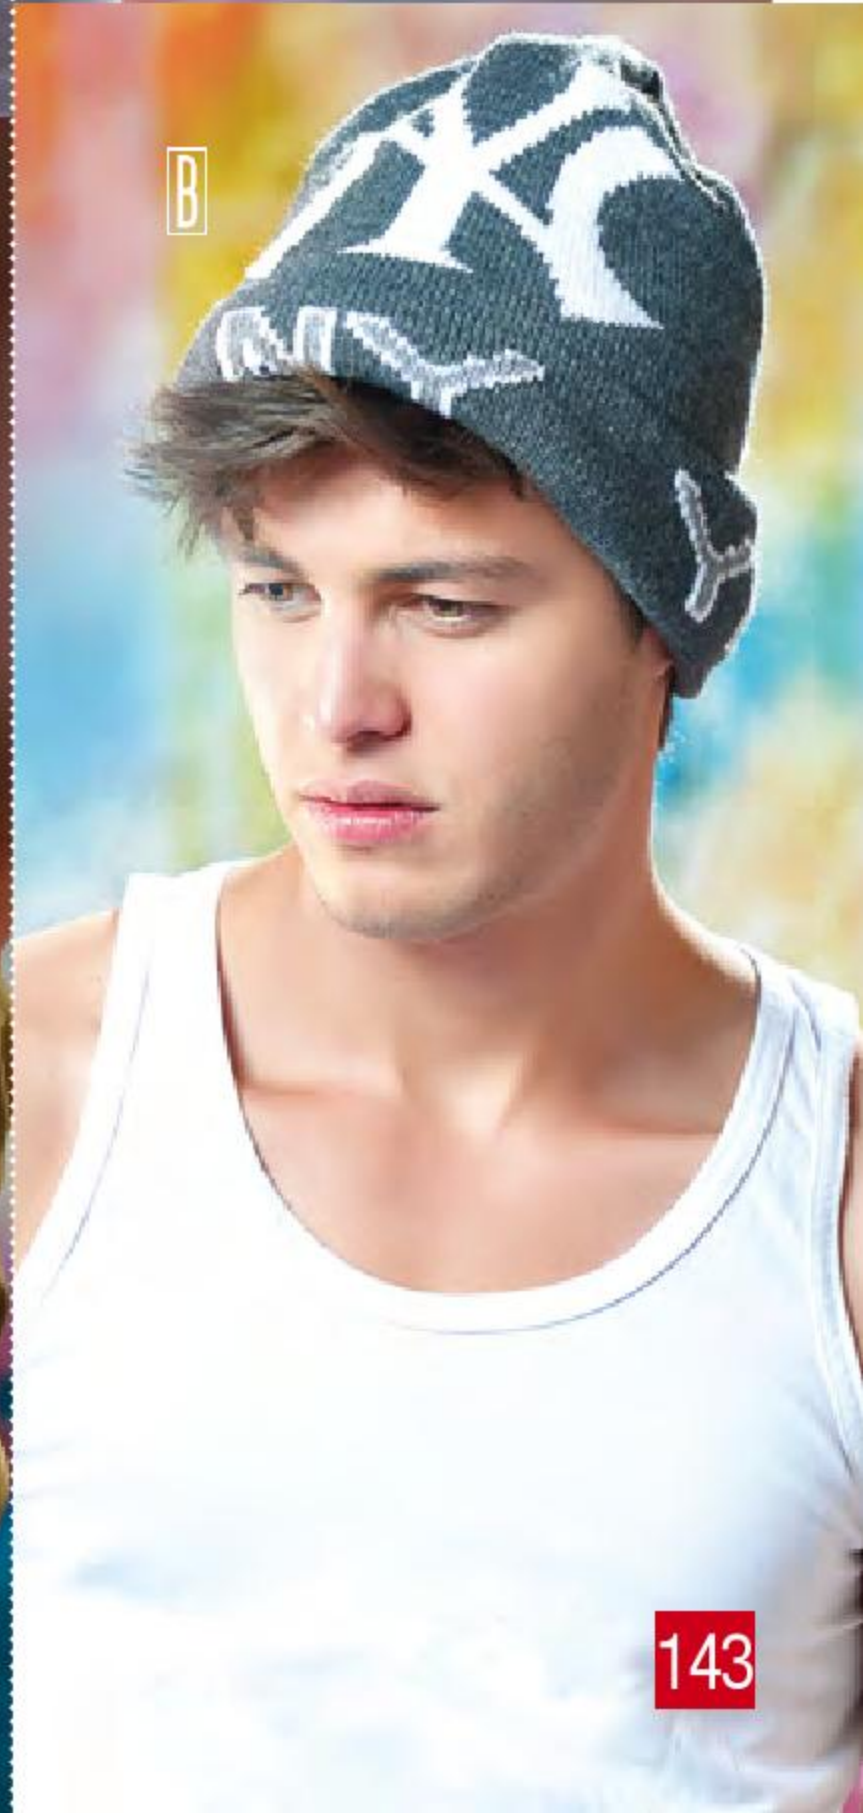

COLOR: PLOMO

LANA

T: UNICA

10 P.V.P. SUGERIDO
99 \$

A

B

COD: TH012

ROMEO