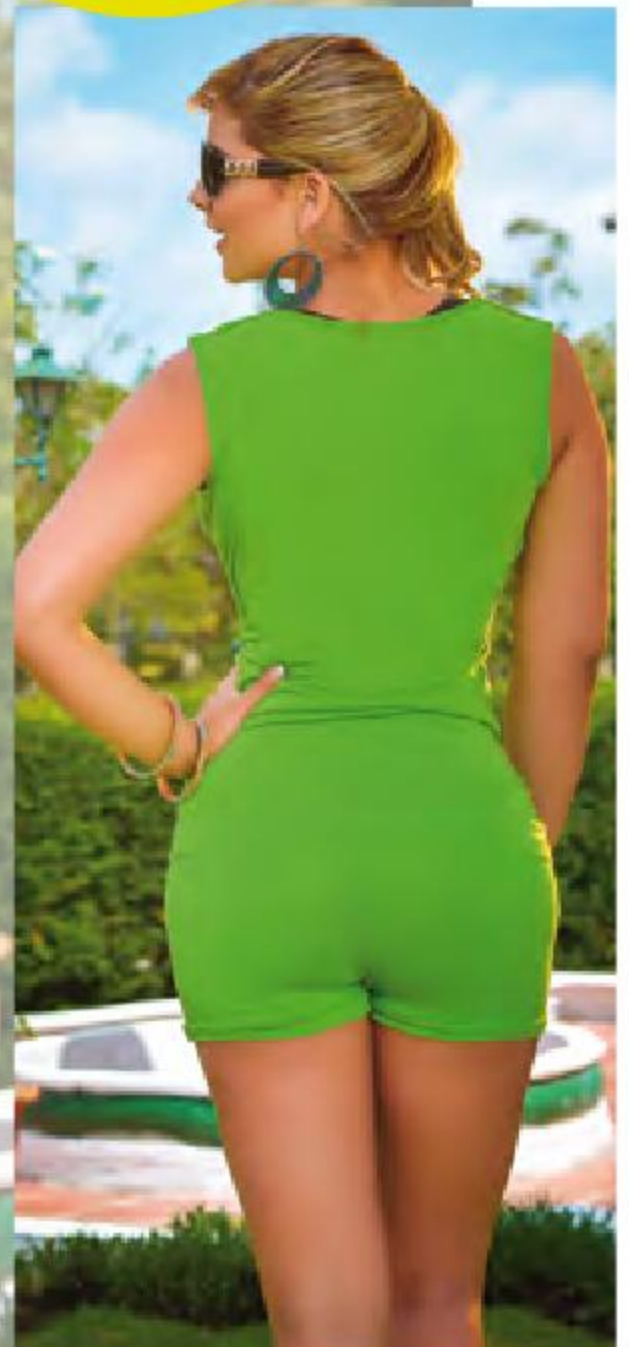

CUELLO HALTER, BAJO
TERMINADO ASIMETRICO

COLOR: AZUL
VISCOSA
T: S-M-L

20 99 \$

P.V.P. SUGERIDO

B

INCLUYE ESTUCHE

A

A