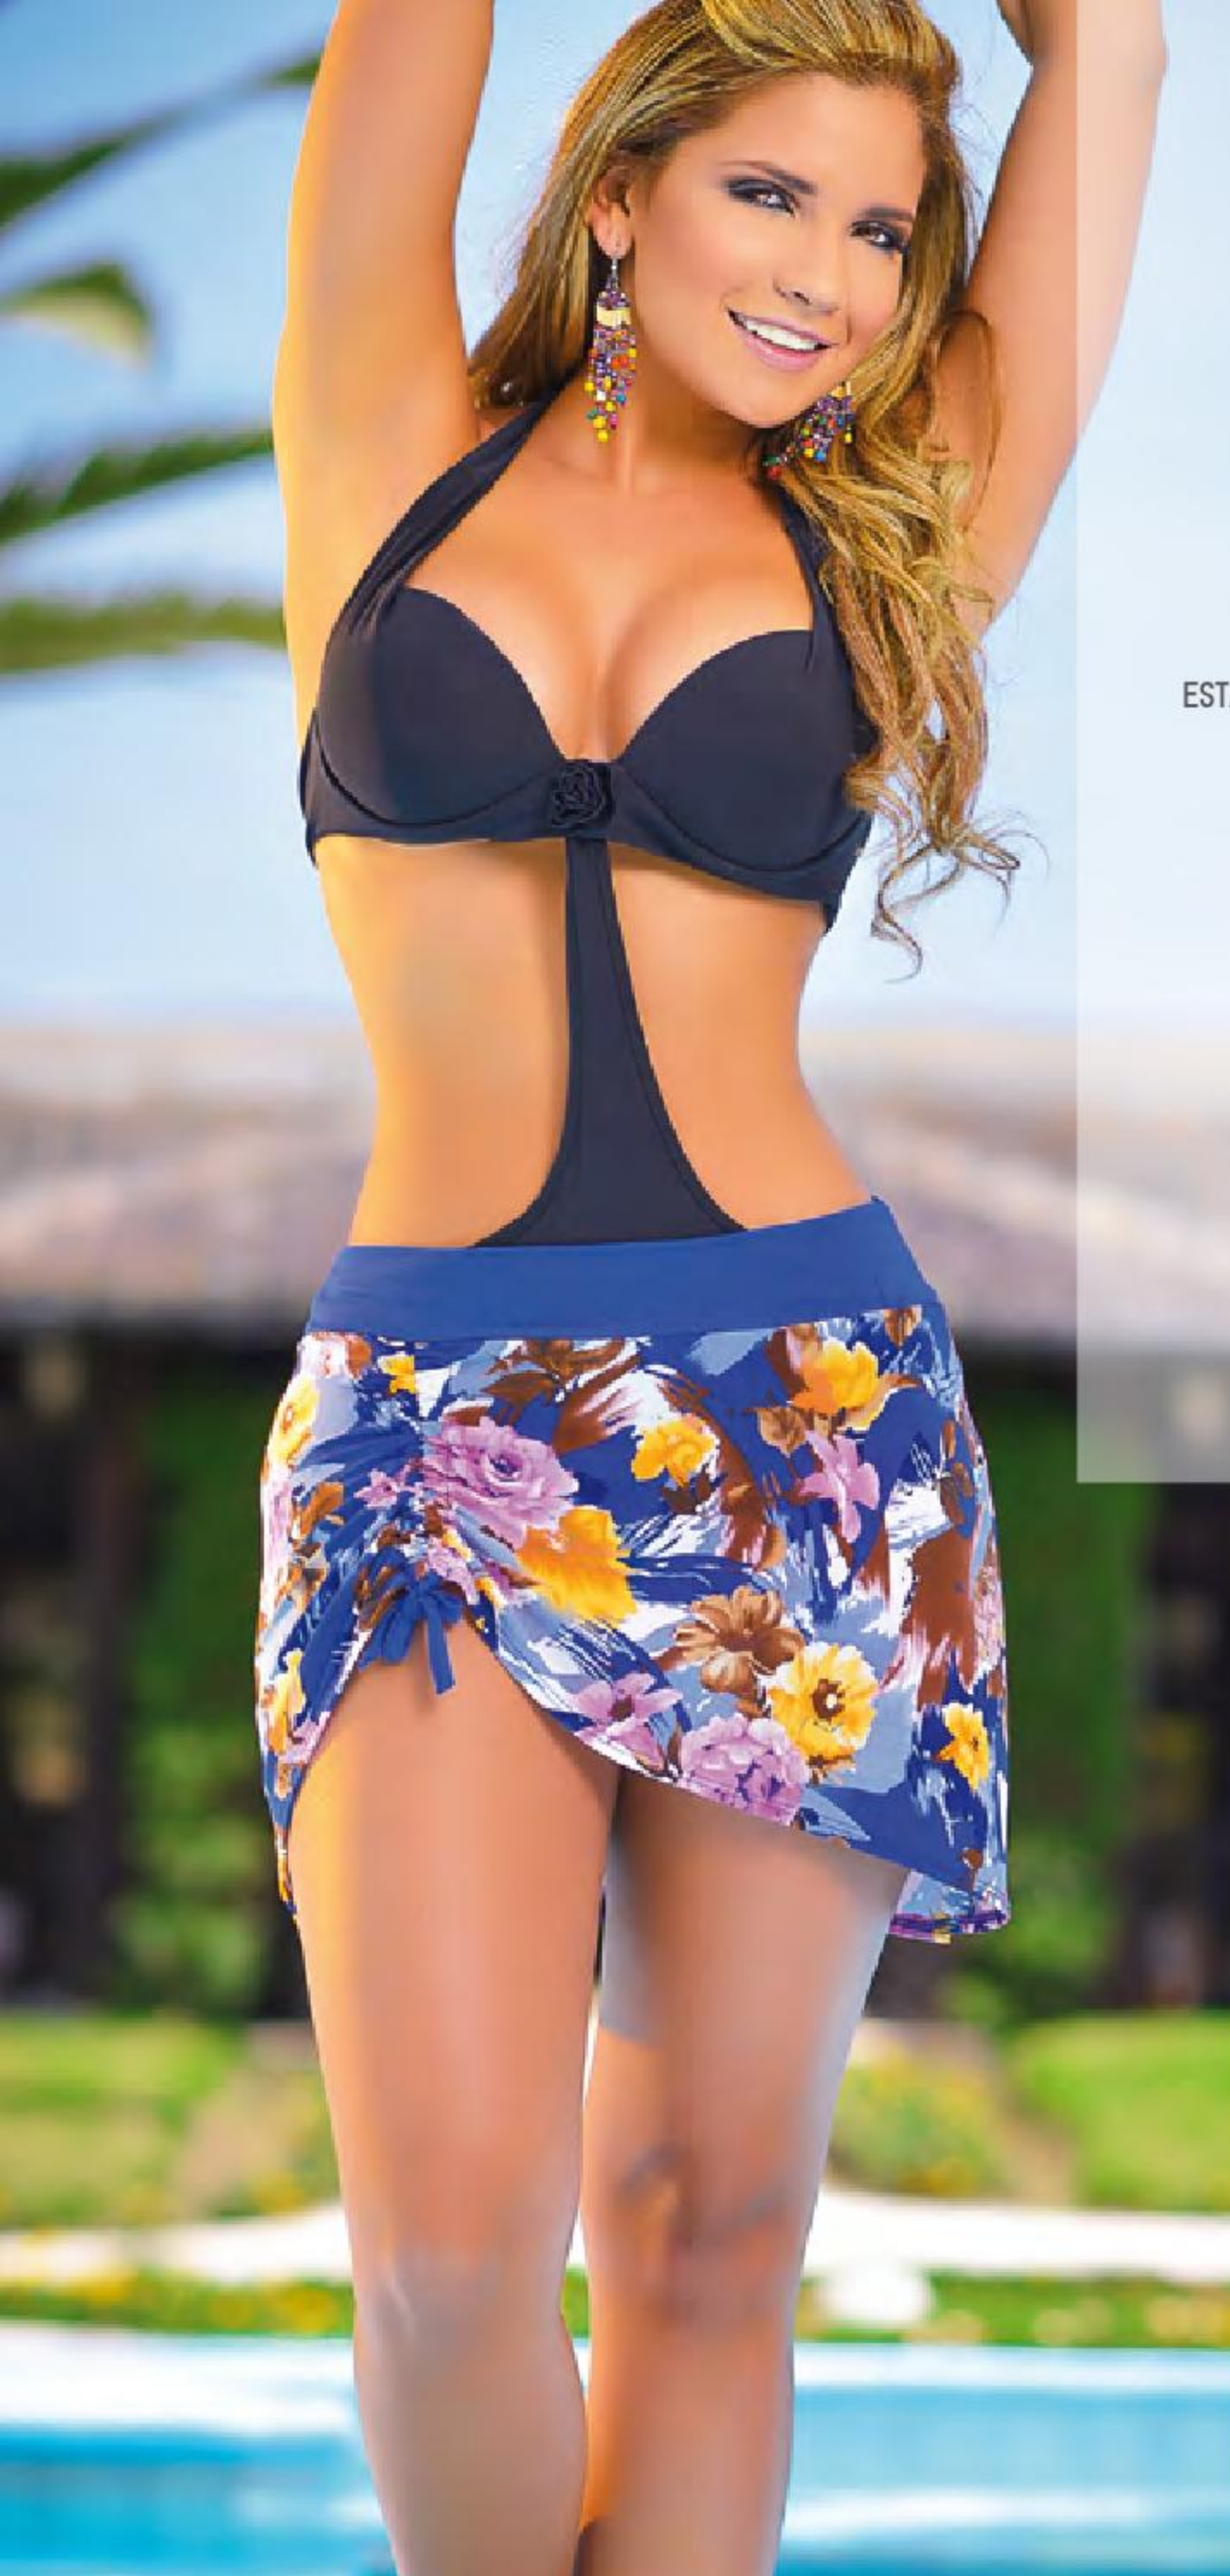

HILO

T: UNICA

6 99 \$

P.V.P. SUGERIDO

COD: S0182

Melinda

FALDA

ESTAMPADO MULTICOLOR CON
RECOGIDO LATERAL