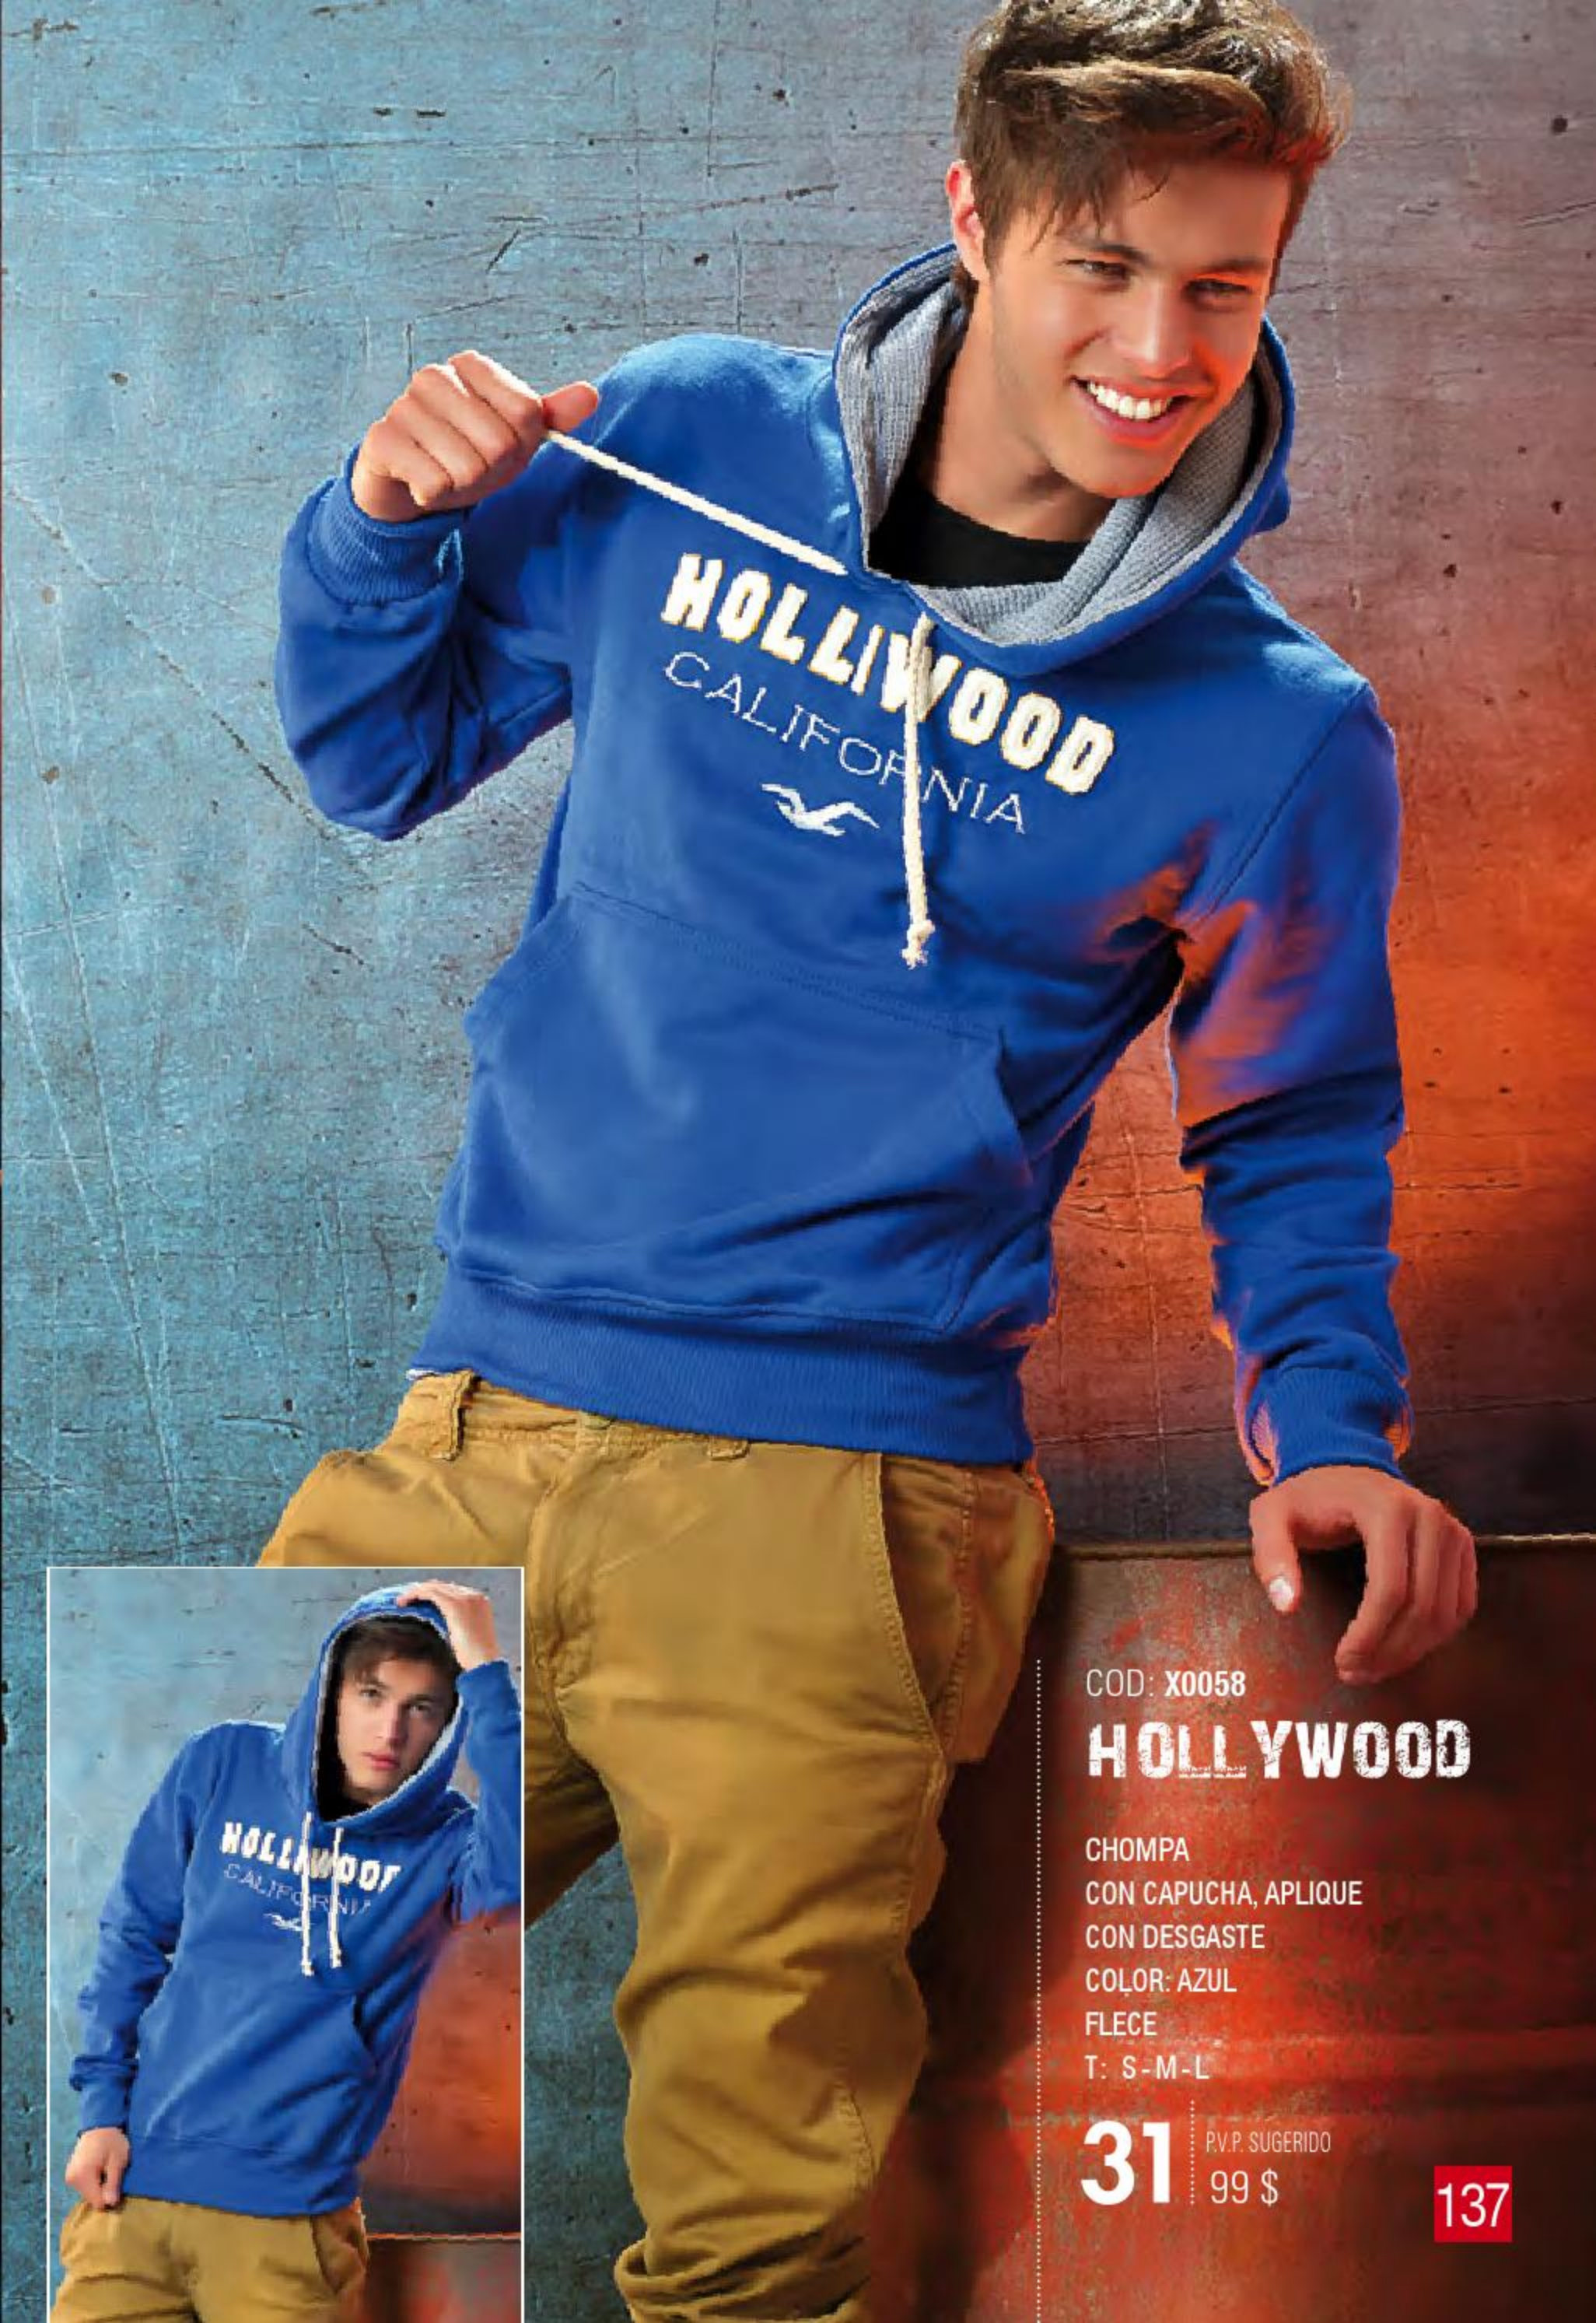

JERSEY

T: 14-16-18-20

15 99 \$

SAW

NOTA: EL TALLAJE 20 ES PARA PERSONAS DE HASTA 24 AÑOS

COD: X0058

HOLLYWOOD

CHOMPA
CON CAPUCHA, APLIQUE
CON DESGASTE
COLOR: AZUL
FLECE
T: S-M-L