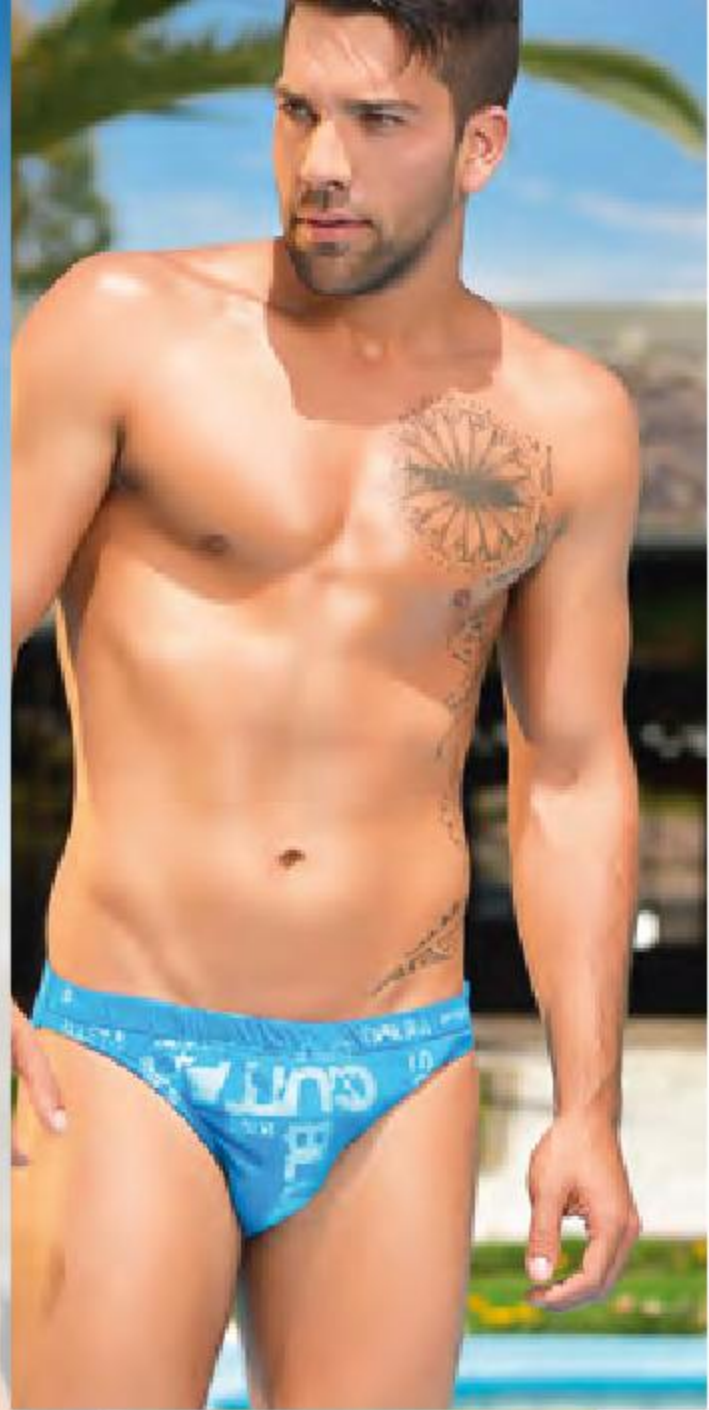

T: S-M-L-XL

24 P.V.P. SUGERIDO
99 \$

COD: 50088

TOMAS

PIJAMA
BUSO MANGA
LARGA PANTALON
COLOR: GRIS
JERSEY
T: S-M-L- XL

23 P.V.P. SUGERIDO
99 \$

COD: 50080

DEREK